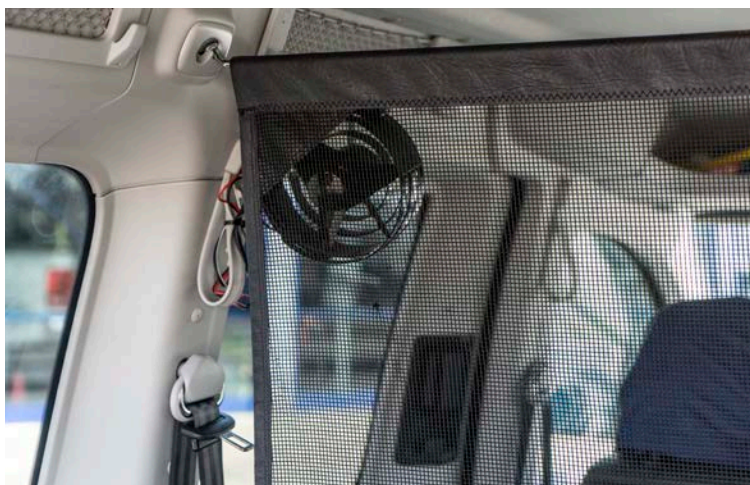

## AUSZIEHBARE HUNDERAMPE ZUM LEICHTEREN EIN- UND AUSSTIEG IHRES VIERBEINERS

### HUNDERAMPE

Die eigens durch uns entwickelte Hunderampe ist ein spezieller Sonderumbau und eine individuelle Einzelanfertigung. Sie ermöglicht Ihrem Vierbeiner das leichte Ein- und Aussteigen ins Fahrzeug.

Mit nur wenigen Handgriffen lässt sich die Rampe aus dem Kofferraum ziehen und genauso leicht wieder einschieben. Ein Trennnetz zwischen dem Fahrerraum und dem hinteren Bereich des Fahrzeuges sichert nicht nur Ihren Hund, sondern selbstverständlich auch Sie zusätzlich, während der Fahrt. Natürlich besteht die Möglichkeit die Hunderampe jederzeit ohne allzu großen Aufwand wieder vollständig aus dem Kofferraum zu entfernen und dadurch den ursprünglichen Zustand des Fahrzeuges wieder herzustellen.