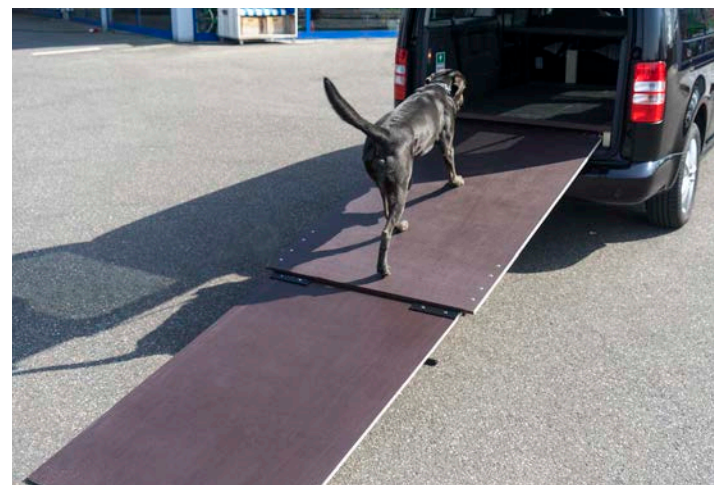

## INDIVIDUELLE SONDERUMBAUTEN AUF WUNSCH FERTIGEN WIR SPEZIELLE UMBAUTEN FÜR IHR FAHRZEUG AN!

Sie wünschen sich eine individuelle Lösung, um Ihrem treuesten Begleiter einen problemlosen Einstieg ins Fahrzeug zu ermöglichen? Dabei ist es Ihnen besonders wichtig, dass anstehende, gemeinsame Autofahrten für Sie und Ihren Hund so problemlos und einfach wie möglich ablaufen können? Wir finden zusammen mit Ihnen eine für Sie passende Lösung. Genau auf Ihr Fahrzeug zugeschnitten und nach Ihren persönlichen Wünschen, planen wir die Umsetzung so, dass Sie und Ihr Vierbeiner glücklich sind.

## AUSZIEHBARE HUNDERAMPE ZUM LEICHTEREN EIN- UND AUSSTIEG IHRES VIERBEINERS

### HUNDERAMPE

Die eigens durch uns entwickelte Hunderampe ist ein spezieller Sonderumbau und eine individuelle Einzelanfertigung. Sie ermöglicht Ihrem Vierbeiner das leichte Ein- und Aussteigen ins Fahrzeug.

Mit nur wenigen Handgriffen lässt sich die Rampe aus dem Kofferraum ziehen und genauso leicht wieder einschieben. Ein Trennnetz zwischen dem Fahrerraum und dem hinteren Bereich des Fahrzeuges sichert nicht nur Ihren Hund, sondern selbstverständlich auch Sie zusätzlich, während der Fahrt. Natürlich besteht die Möglichkeit die Hunderampe jederzeit ohne allzu großen Aufwand wieder vollständig aus dem Kofferraum zu entfernen und dadurch den ursprünglichen Zustand des Fahrzeuges wieder herzustellen.