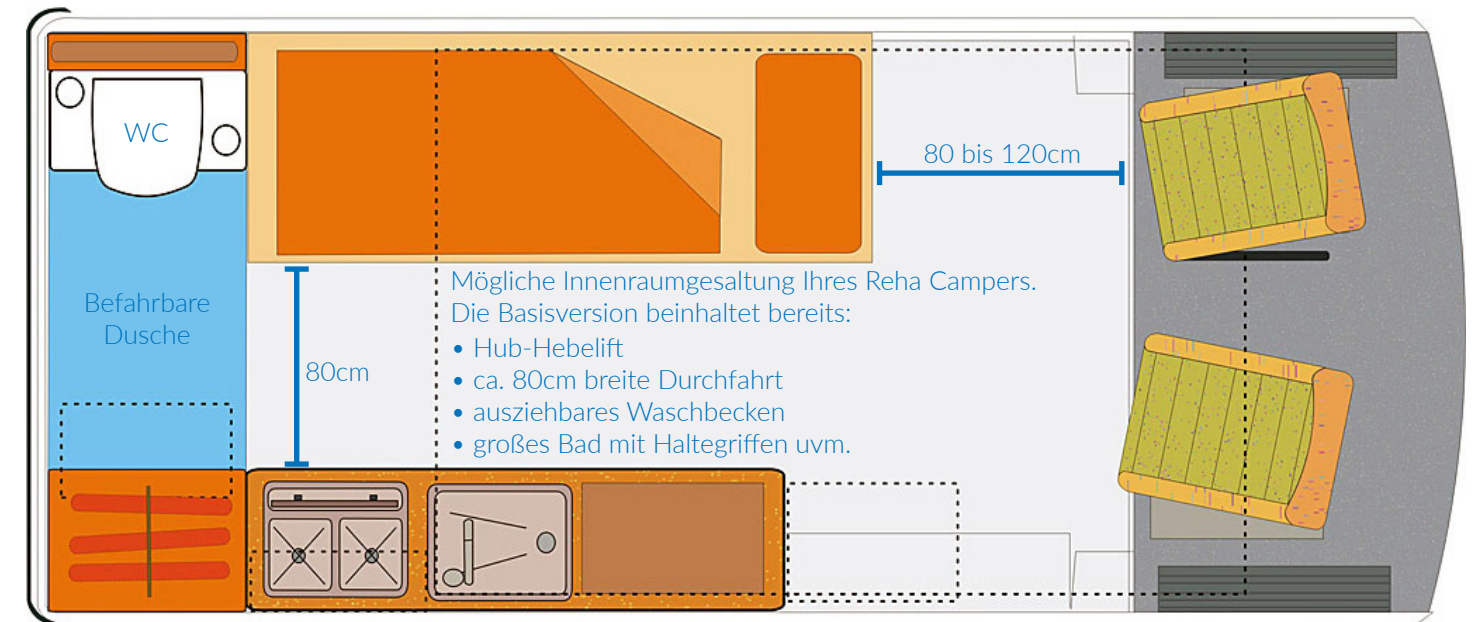

Wir konzipieren mit unseren Partnern für den Innenraumbau Ihren persönlichen & barrierefreien Traum-Reha Camper!

Bislang gehörten behindertengerechte und **barrierefreie Reisemobile** lediglich zu den Traumvorstellungen vieler Camper mit Handicap, vor allem für Selbstfahrer.

Bereits in der Basisversion unserer vier Umbaukonzepte werden bis zu 60 Prozent der Bedürfnisse von Paraplegikern, Menschen mit Amputationen, Lähmungen oder Schlaganfällen abgedeckt. Alles Weitere wird in individuellen Anpassungen zu 100 Prozent auf die Fahrer und Beifahrer abgestimmt. Unsere Umbaukonzepte können wir auf den Mercedes Sprinter, VW Crafter und Opel Movano anwenden.

Welche Bedienhilfen das Fahren des Reisemobils erleichtern, ist immer von der jeweiligen Einschränkung des Fahrers oder der Fahrerin abhängig. Ob Lenkraddrehknopf, Linksgas oder Joystick-Steuerung, alles ist denkbar.

Individuelle Reisemobile bei uns schon ab 69.000 Euro inkl. MwSt..